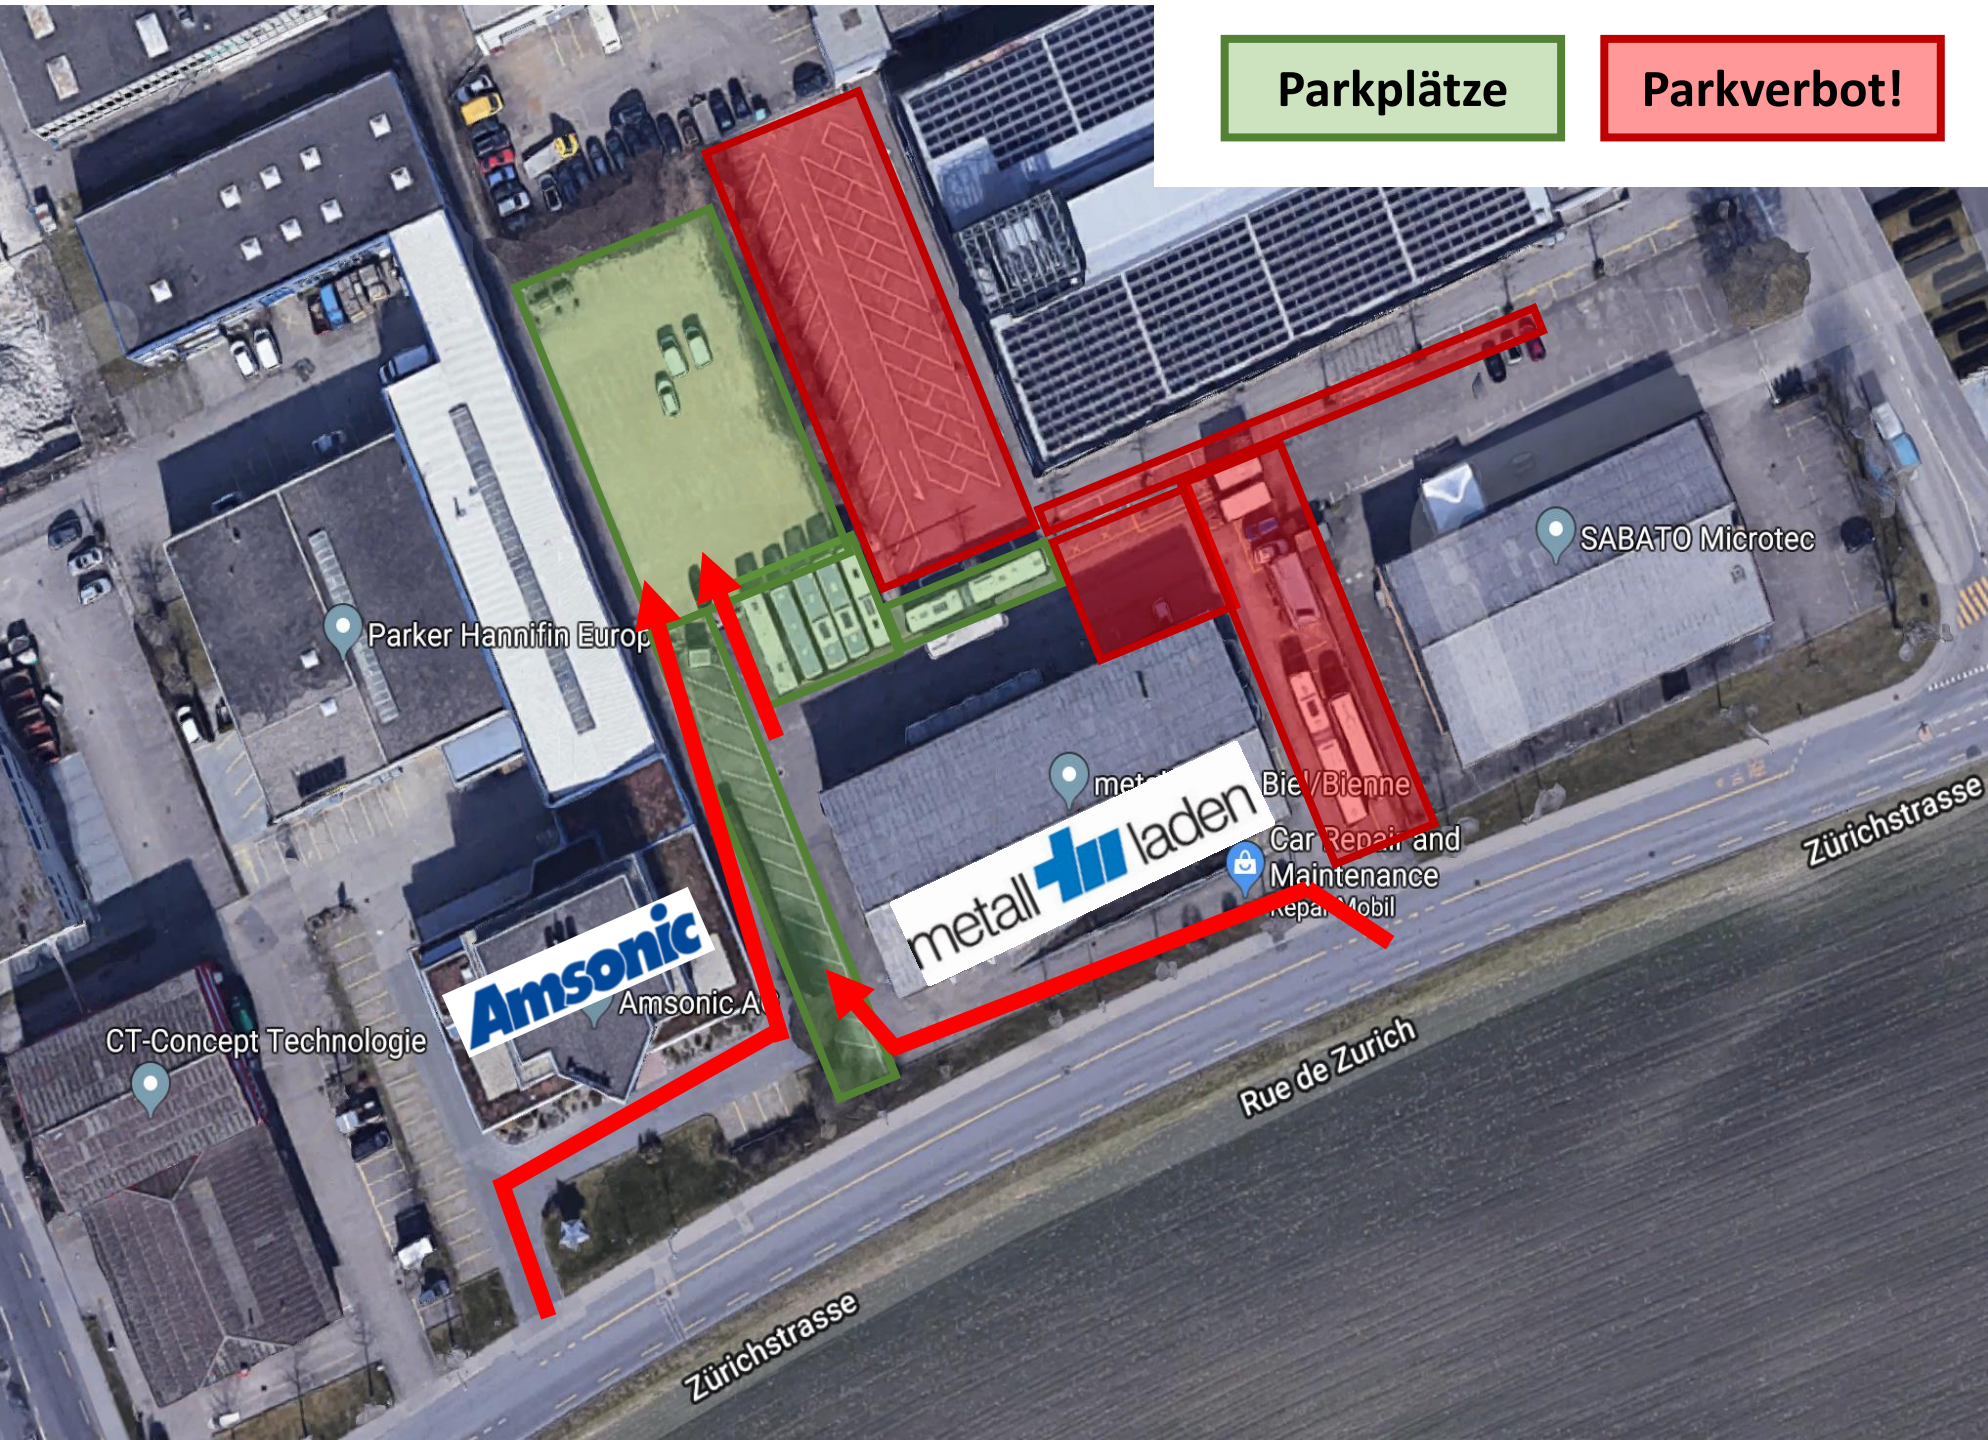

Parkplätze

Parkverbot!

Parker Hannifin Europ

SABATO Microtec

Amsonic

metall+laden

Biel/Bienne

Car Repair and Maintenance

CT-Concept Technologie

Zürichstrasse

Rue de Zurich

Zürichstrasse

metall  laden

metall laden